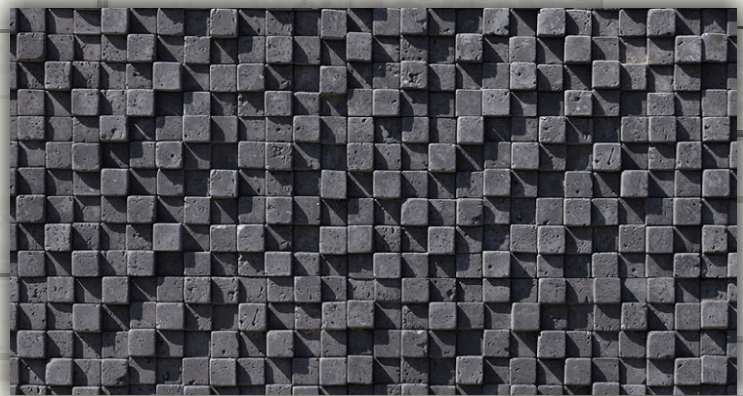

Ανθρακί Κωδ.: 05-09

Psatha