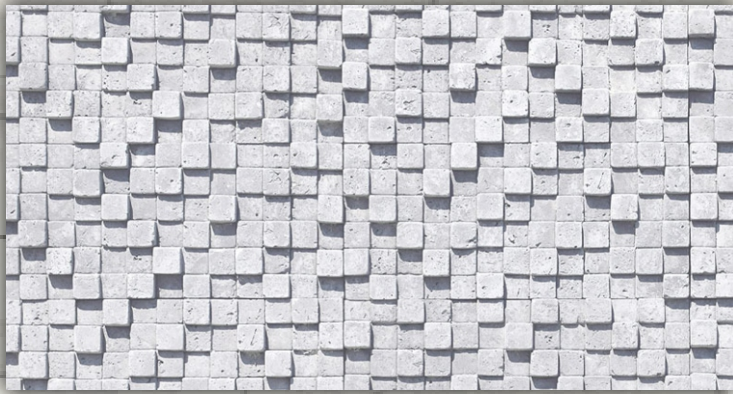

Psifida

Λευκό Κωδ.: 05-01