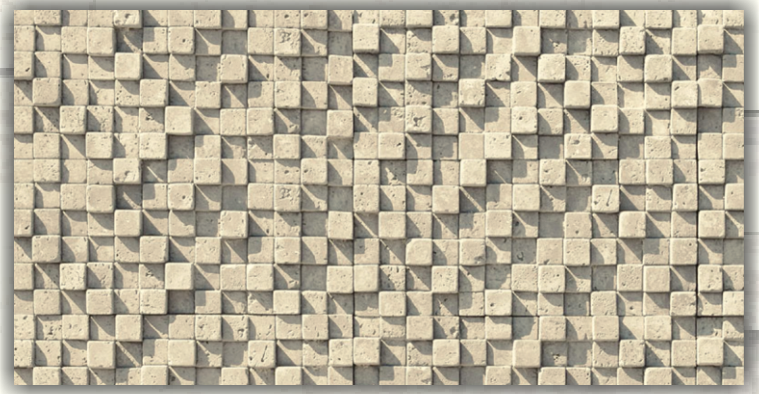

Εκρού Κωδ.: 05-02

↑ 13cm ↔ 29cm

✦ 1,5-3cm 28 τεμ/μ²

26,5 kg/μ²